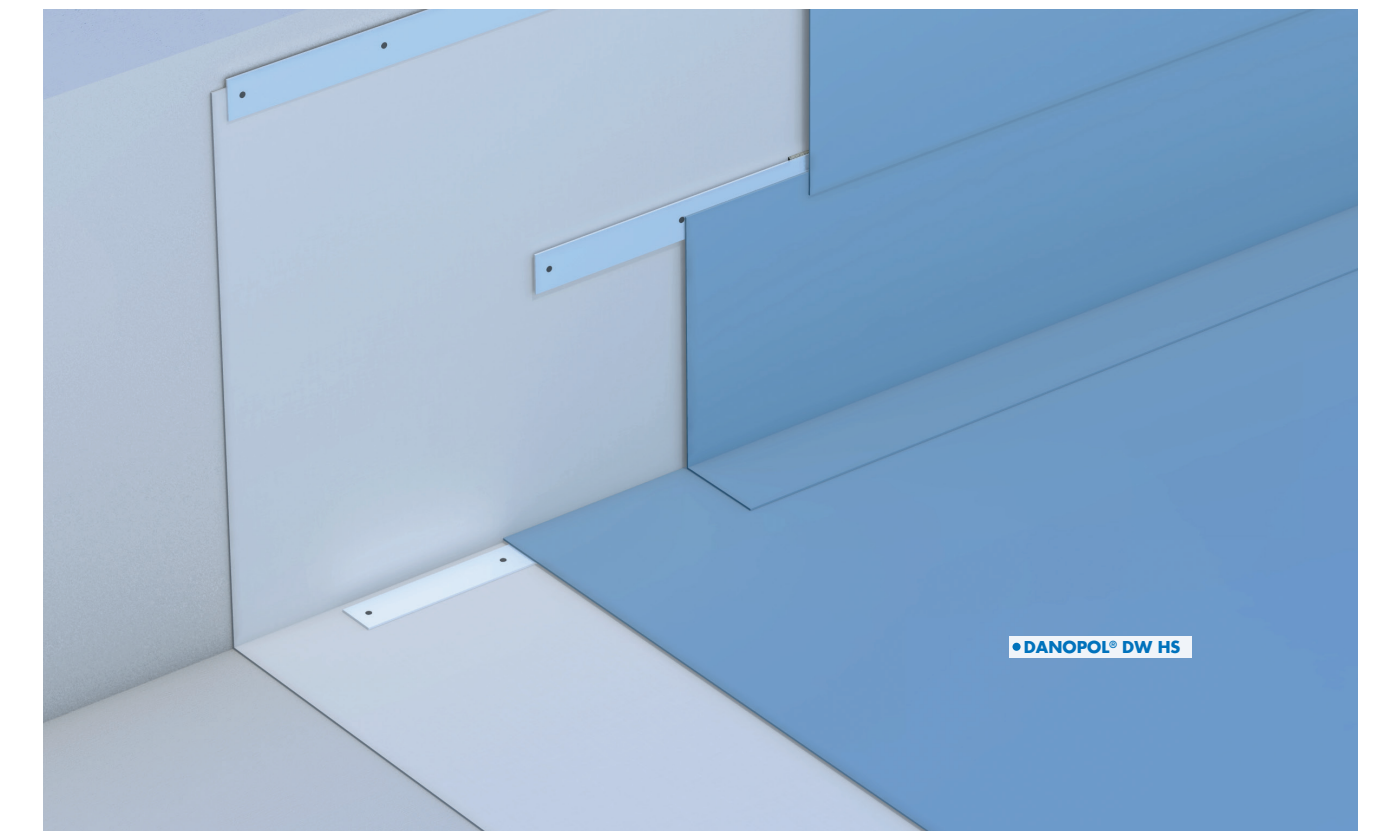

DANOPOL® DW HS

Trademark Nombre comercial Nom commercial Nome comercial	Reinforcement Armatura Armatura Armatura	Color Color Couleur Cor	Size Dimensiones Dimensions Dimensões	Thickness Espesor Épaisseur Espessura	Roll Rollo Rouleau Rolo	Pallet Palet Palette Paleta	
DANOPOL® DW HS 1.2	Polyester net Malla de fibra de poliéster Maille en fibre polyester Malha de fibra de poliéster	Light blue Azul claro Bleu clair Azul claro	1,80 x 20 m	1,2 mm	36,00 m²	540,00 m²	
DANOPOL® DW H 1.2			Non reinforced Sin armadura Non armée Sem armadura		2,00 x 20 m	40,00 m²	720,00 m²