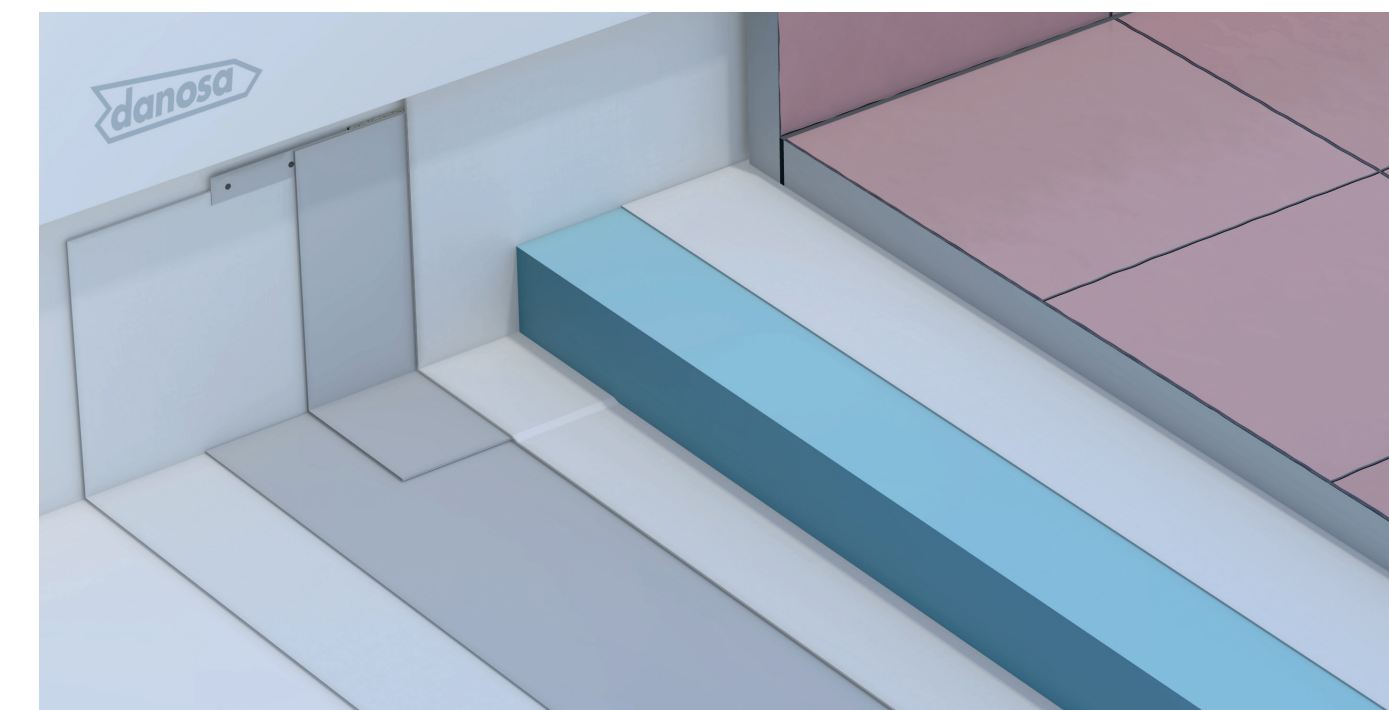

WATERPROOFING, THERMAL & ACOUSTIC INSULATION
FOR BUILDING AND CIVIL WORKS

Empresa certificada

ISO 14001:2015
N° ES091096-1

Discover the world of DANOSA solutions

www.danosa.com

DANOPOL®

PVC MEMBRANES FOR WATERPROOFING
LÁMINAS DE PVC PARA IMPERMEABILIZACIÓN
MEMBRANES DE PVC POUR L'ÉTANCHÉITÉ
LÂMINAS DE PVC PARA IMPERMEABILIZAÇÃO

DANOSA ESPAÑA Factoría, Oficinas Centrales y Centro Logístico

Polígono Industrial. Sector 9.
19290 Fontanar, Guadalajara, España

T: (+34) 949 888 210 E: info@danosa.com

DANOSA PORTUGAL

Zona Industrial Da Zicofa. Rua da Sismaria, Lote 12.
2415-809 Leiria, Portugal

T: (+351) 244 843 110 E: portugal@danosa.com

DANOSA MAROC

14, Bd de Paris, 5ème Etage. Bureau n° 48.
Casablanca, Maroc

T: (+212) 522 221 153 E: maroc@danosa.com

DANOSA MÉXICO

T: +00 52 155 356 769 52 E: mexico@danosa.com

DANOSA FRANCE

23, Route de la Darse - Bât XIII A.
94380 Bonneuil-Sur-Marne, France

T: (+33) 0 141 941 890 E: france@danosa.com

DANOSA UK

Independence Unit 3, Stanbridge Road.
PO9 2NS Havant, Hampshire, United Kingdom

T: (+44) 8450 740 553 E: uksales@danosa.com

DANOSA ANDINA

Cra. 7 #82-66. Oficina 311
Bogotá D.C., Colombia

T: (+57) 3173 729 559 E: andina@danosa.com

TIKIDAN

Tikitar Estate, Village Road, Bhandup (West)
400 078, Mumbai, India.

T: (+91) 2241 266 666 E: info@tikidan.in

D.L. M-24405/2019

1561_REV2207/2019

Bibliotecas BIM
de productos y sistemas