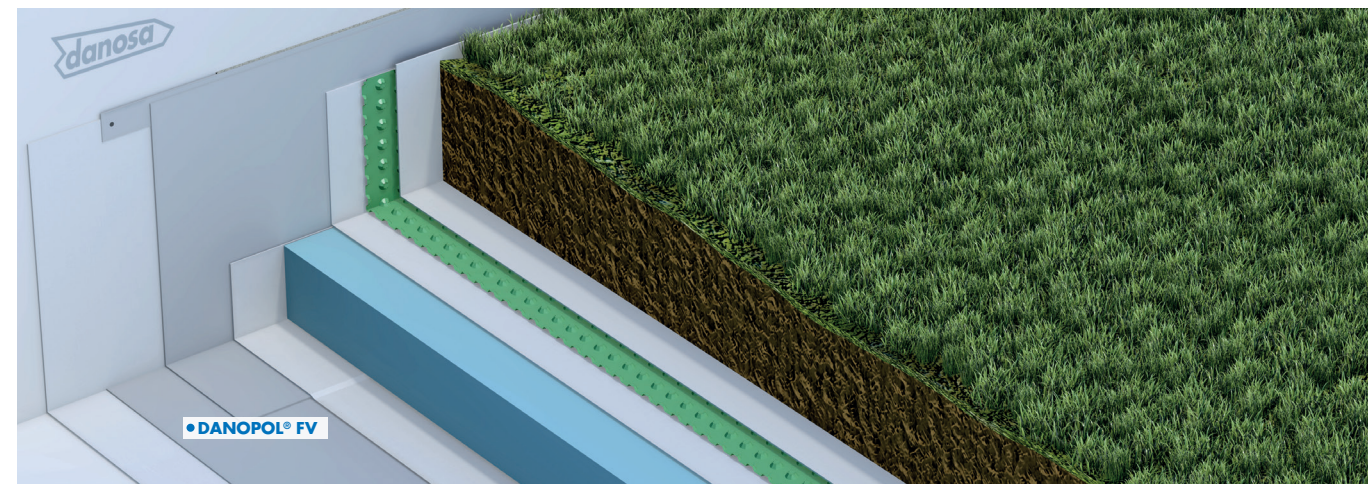

DANOPOL® FV NI (Non UV protected)

Trademark Nombre comercial Nom commercial Nome comercial	Reinforcement Armatura Armatura Armatura	Color Color Couleur Cor	Size Dimensiones Dimensions Dimensões	Thickness Espesor Épaisseur Espessura	Roll Rollo Rouleau Rolo	Pallet Palet Palette Paleta
DANOPOL® FV 1.2	Fibre glass mat Velo de fibra de vidro	Light grey Gris claro Gris clair Cinzento claro	1,80 x 20 m	1,2 mm	36,00 m²	540,00 m²
DANOPOL® FV 1.5			1,80 x 15 m	1,5 mm	27,00 m²	405,00 m²
DANOPOL® FV 1.8	Armature voile de verre	Dark grey Gris oscuro Gris foncé Cinzento escuro	1,80 x 13 m	1,8 mm	23,40 m²	351,00 m²
DANOPOL® NI FV 1.2	Veú de fibra de vidro		1,80 x 20 m	1,2 mm	36,00 m²	540,00 m²
DANOPOL® NI FV 1.5			1,80 x 15 m	1,5 mm	27,00 m²	405,00 m²