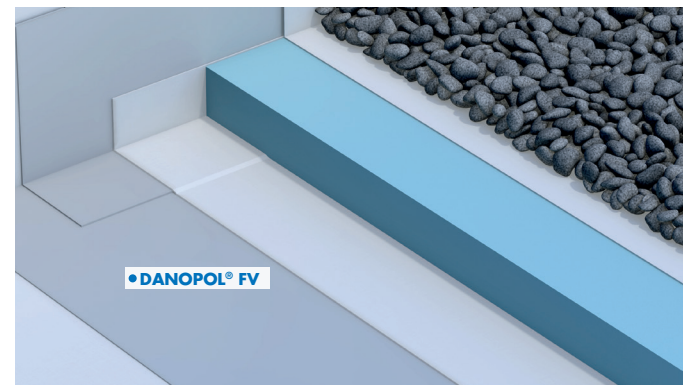

DANOPOL® FV NI (Non UV protected)

Trademark Nombre comercial Nom commercial Nome comercial	Reinforcement Armatura Armatura Armatura	Color Color Couleur Cor	Size Dimensiones Dimensions Dimensões	Thickness Espesor Épaisseur Espessura	Roll Rollo Rouleau Rolo	Pallet Palet Palette Paleta
DANOPOL® FV 1.2	Fibre glass mat Velo de fibra de vidro	Light grey Gris claro Gris clair Cinzento claro	1,80 x 20 m	1,2 mm	36,00 m²	540,00 m²
DANOPOL® FV 1.5			1,80 x 15 m	1,5 mm	27,00 m²	405,00 m²
DANOPOL® FV 1.8	Armature voile de verre	Dark grey Gris oscuro Gris foncé Cinzento escuro	1,80 x 13 m	1,8 mm	23,40 m²	351,00 m²
DANOPOL® NI FV 1.2	Veú de fibra de vidro		1,80 x 20 m	1,2 mm	36,00 m²	540,00 m²
DANOPOL® NI FV 1.5			1,80 x 15 m	1,5 mm	27,00 m²	405,00 m²