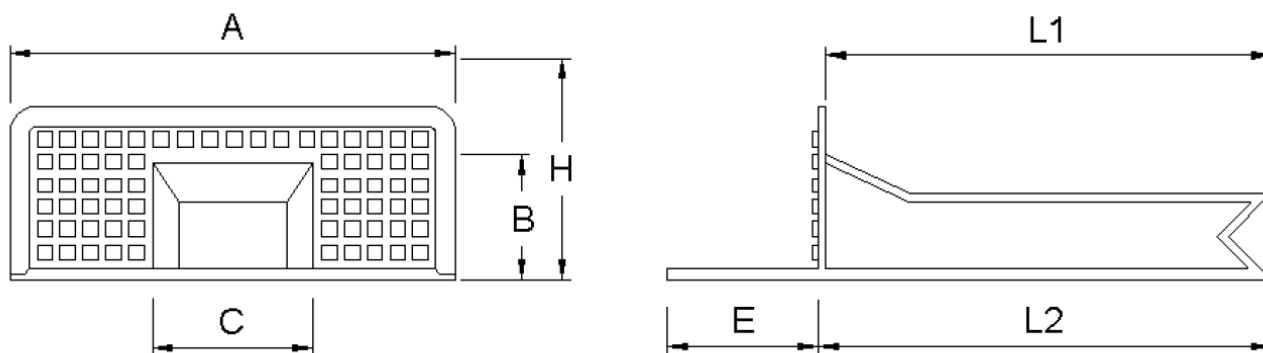

CAZOLETA BLANCA MIXTA P/BALCONES

Cazoleta mixta para balcones de TPE en color blanco y sección exterior 50 x 45 mm, compatible con todas las membranas bituminosas, mediante soldadura por calor. Perfectamente resistente a la llama, la corrosión y la intemperie, es dúctil y fácilmente manejable. De una sola pieza, la cazoleta cuenta con una base soporte con relieve, para facilitar la penetración del betún. El manguetón está rematado en pico para facilitar el desagüe.

Presentación

- Ancho (E) (mm): 140
- Ancho total (A) (mm): 348
- B (mm): 57
- C (mm): 78
- Color: Blanco
- Longitud (E) (mm): 140
- Longitud (L1) (mm): 347
- Clase logística: (B) Productos en stock, disponibilidad máxima en menos de 3 días
- Código de producto: 710234