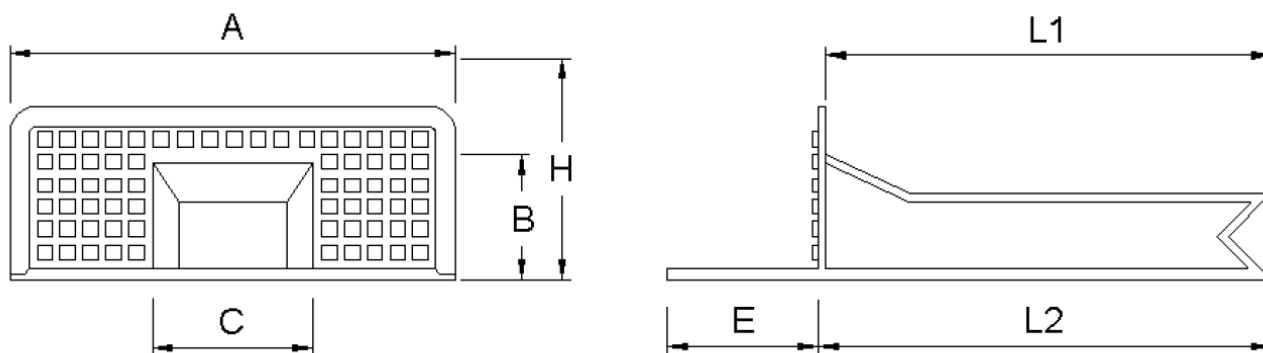

CAZOLETA BLANCA MIXTA P/BALCONES

Cazoleta mixta para balcones de TPE en color blanco y sección exterior de 34.7x12cm, compatible con todas las membranas bituminosas, mediante soldadura por calor. Perfectamente resistente a la llama, la corrosión y la intemperie, es dúctil y fácilmente manejable. De una sola pieza, la cazoleta cuenta con una base soporte con relieve, para facilitar la penetración del betún. El manguetón está rematado en pico para facilitar el desagüe.

Presentación

- Ancho (E) (mm): 140
- Ancho total (A) (mm): 348
- B (mm): 57
- C (mm): 78
- Color: Blanco
- Longitud (E) (mm): 140
- Longitud (L1) (mm): 347
- Clase logística: (B) Productos en stock, disponibilidad máxima en menos de 3 días
- Código de producto: 710234